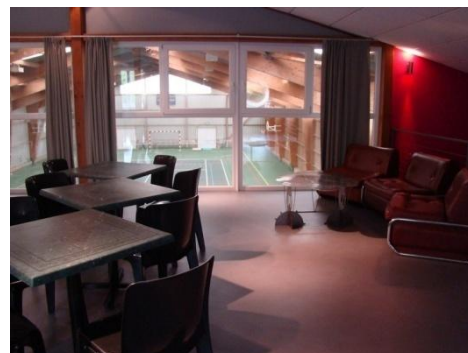

Dessert réalisé par nos chefs de cuisine.

Une belle salle (120 m²) et son grand salon de 50 m². La salle est équipée de tables brasserie, chaises, mange debout.

NOS BOISSONS PROPOSEES POUR UNE SOIREE

Punch sans alcool (litre)	5,60 €
Punch pétillant sureau alcoolisé (minimum 3 L)	15,00 €/Litre